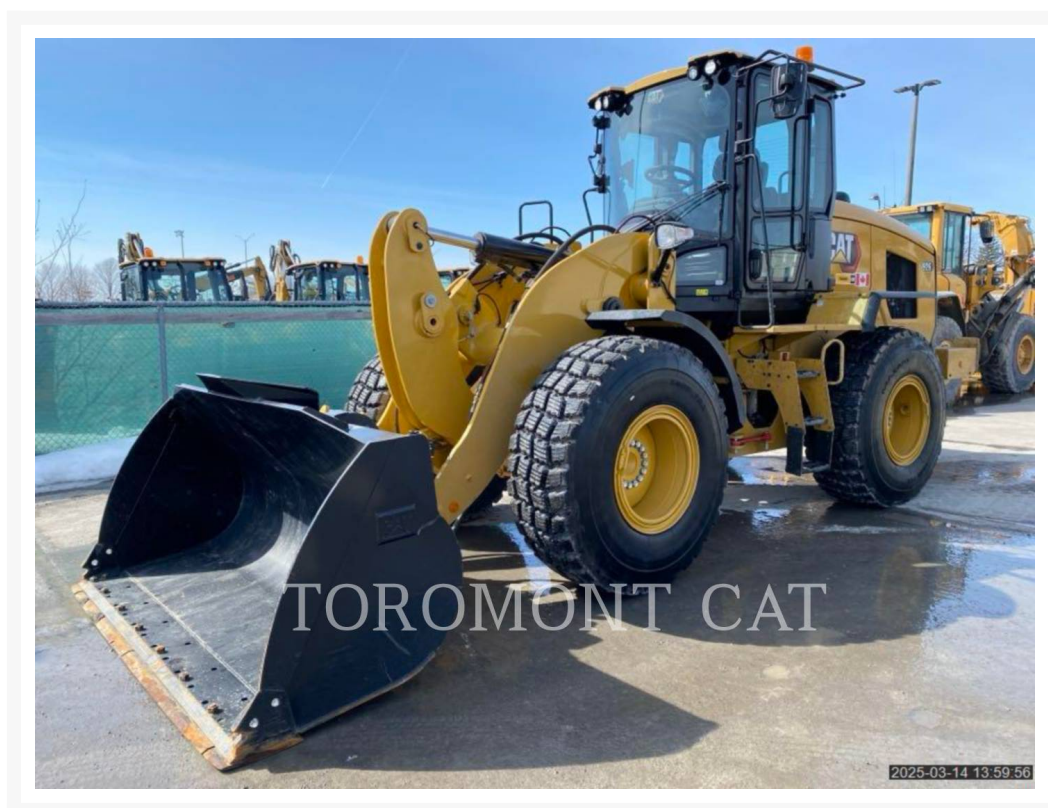

# 2025 CATERPILLAR 926 - 14

\$212,056.74 USD\*

Le prix en USD  
est donné à  
titre indicatif.  
Le paiement  
sur le site se  
fait en dollars  
canadiens

**299 000,00 \$  
CAD**

## Images